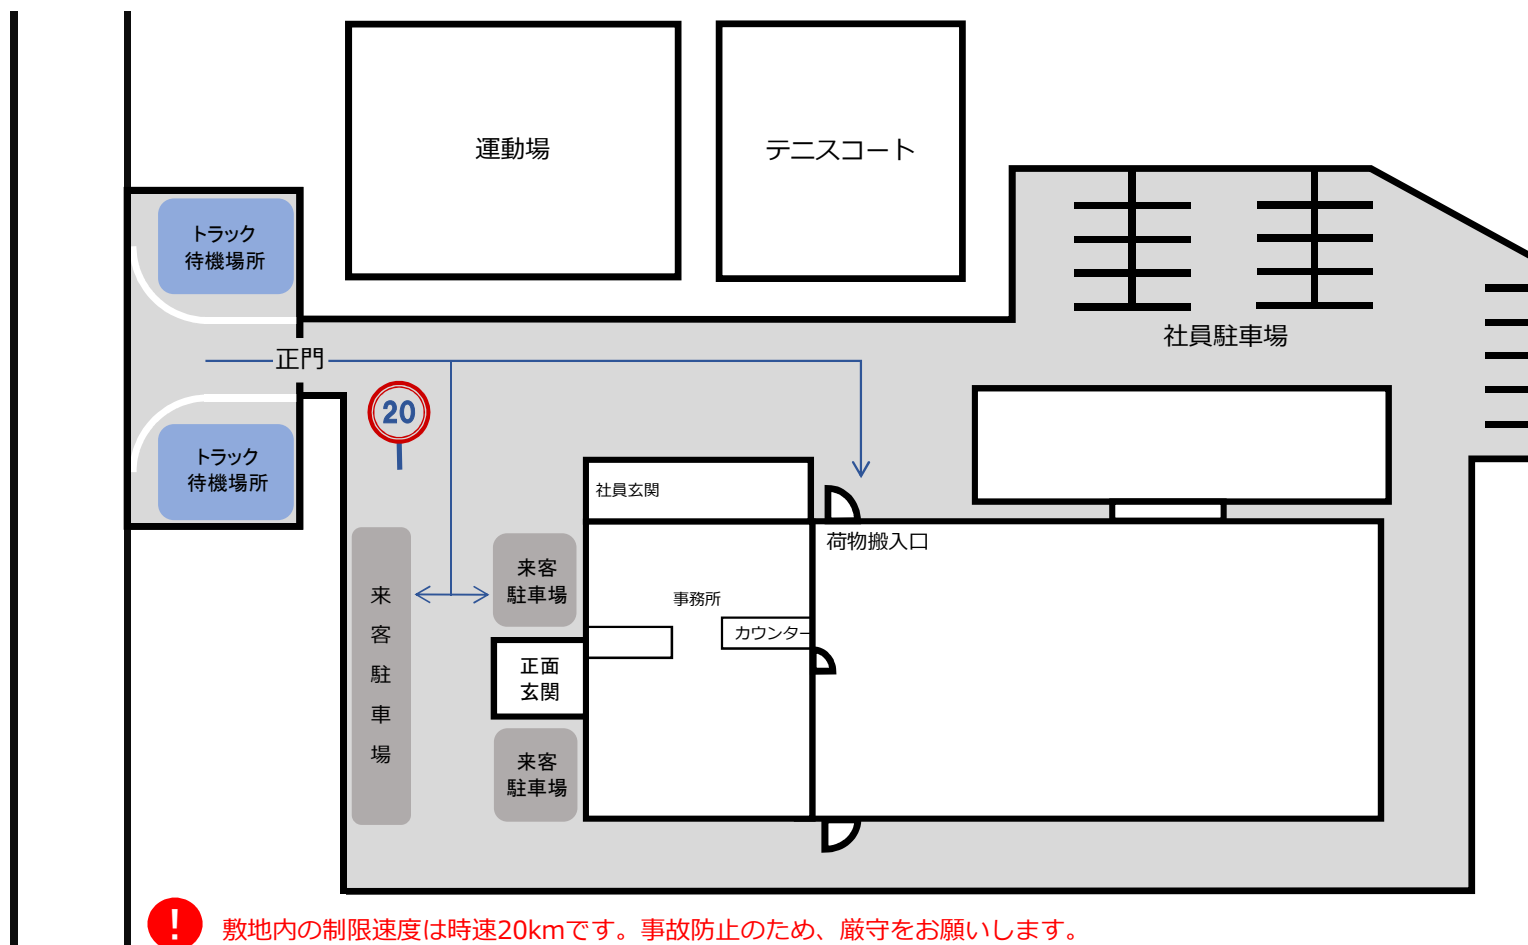

駐車場のご案内

●製品の引き取り・納入	正門前のトラック待機場所に駐車ください。（出入りの邪魔にならない位置に駐車願います。） 正面玄関から入り、お声がけください。
●ご来社	来客駐車場に駐車ください。 正面玄関からお入りください。
●納品、集荷	荷物搬入口前に駐車ください。 搬入口より入り、事務所カウンターまでお越しください。

問い合わせ先：
株式会社 キンレイI.S.W.
TEL：0197-47-2190