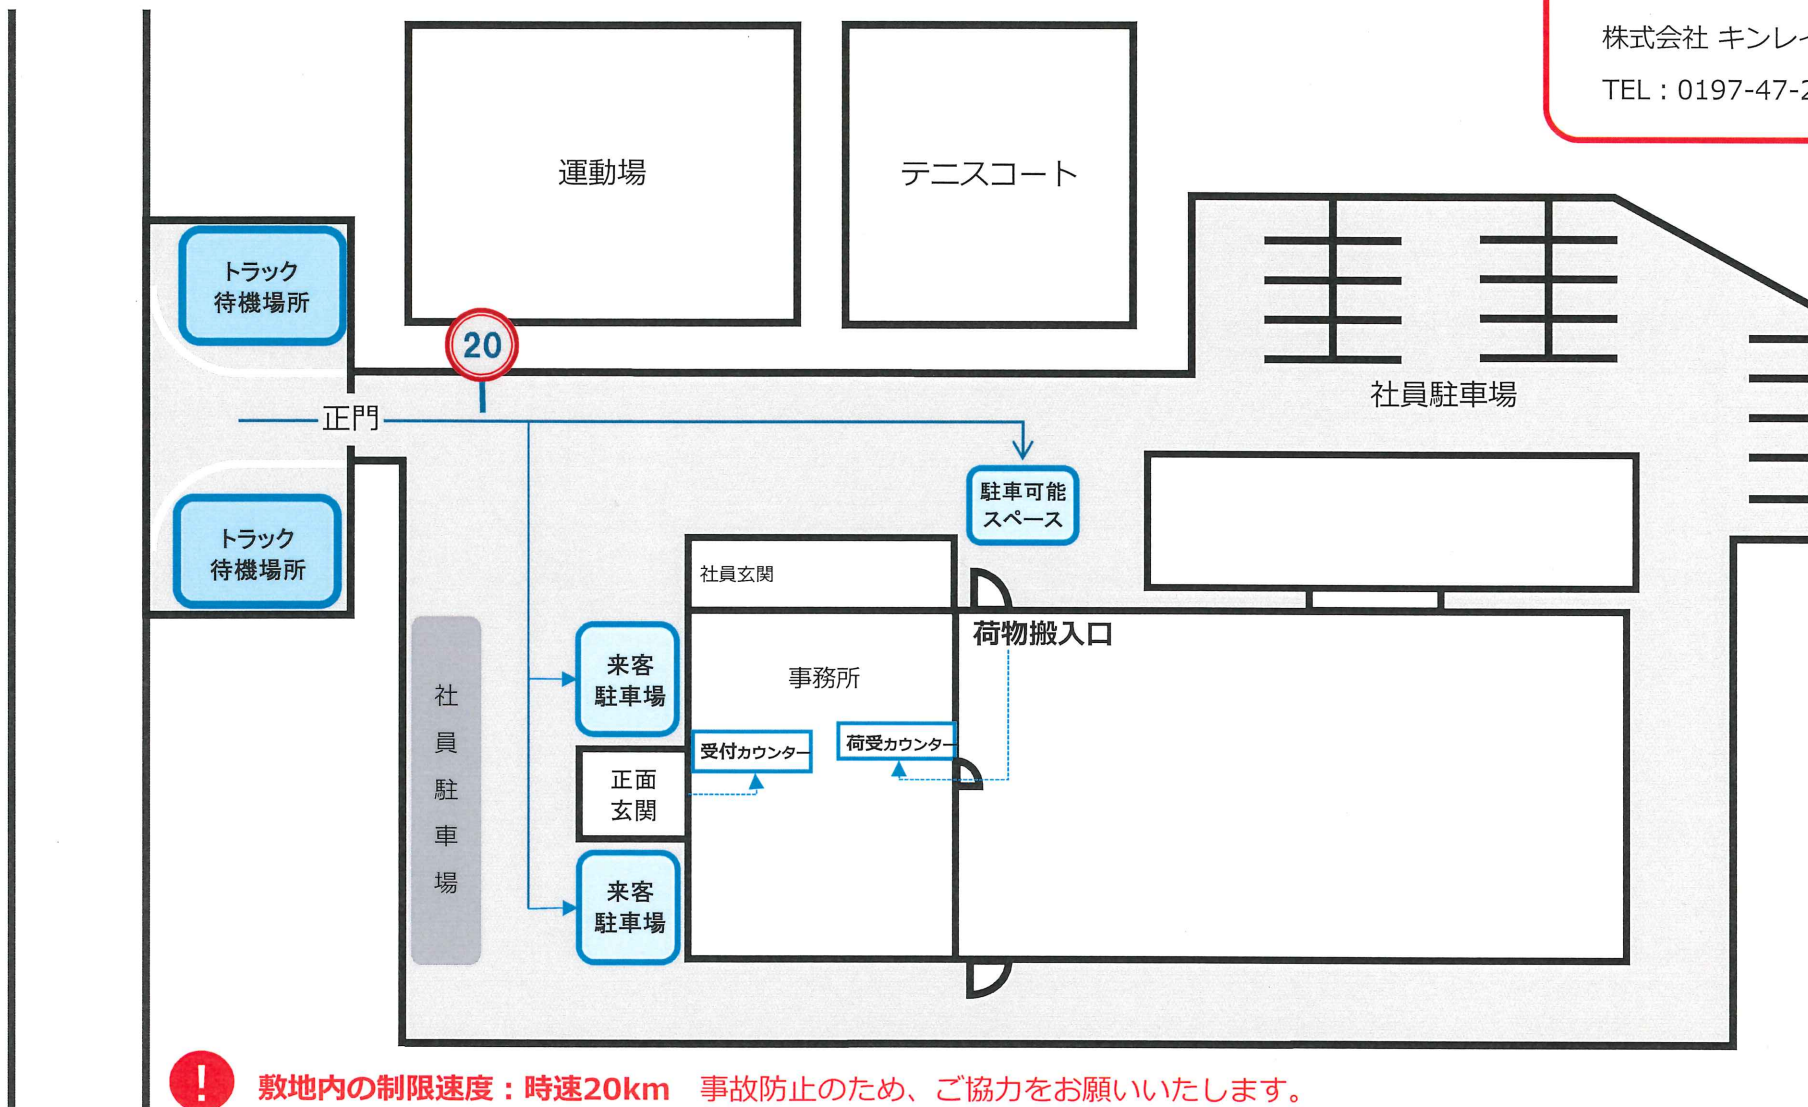

駐車場のご案内

【お問い合わせ】

株式会社 キンレイ

TEL : 0197-47-2190

敷地内の制限速度：時速20km 事故防止のため、ご協力をお願いいたします。

●ご来社	「来客駐車場」にお停めください。 正面玄関からお入りいただき、「受付カウンター」までお越しくください。
●納品、集荷	荷物搬入口前の「駐車可能スペース」にお停めください。 (出入り口のため、駐車位置にご注意ください。) 「荷物搬入口」よりお入りいただき、「荷受カウンター」までお越しくください。
●製品の引き取り・納入	正門前の「トラック待機場所」にご駐車ください。 (出入り口のため、駐車位置にご注意ください。) 正面玄関からお入りいただき、「受付カウンター」までお越しくください。